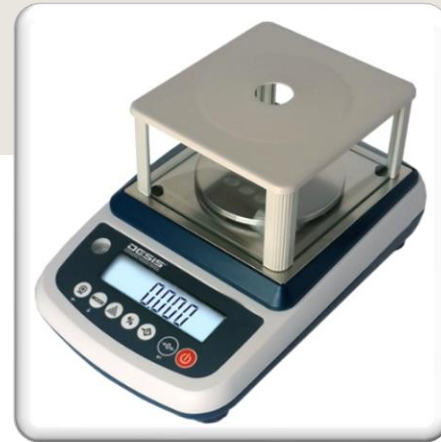

TERAZİ ve LOADCELL ÇEŞİTLERİ

- Laboratuvar Terazileri
- Tartım Terazileri
- Barkodlu Teraziler
- Sayıcı Teraziler
- Basküller
- Transpaletler
- Silo Teraziler
- Vinç ve Yer Kantarları
- Tartım ve Dozajlama Sistemleri
- Kontrol Bantı Terazileri
- Sıvı Dolum Sistemleri
- Platform Tipi Loadcell
- Lama Tipi Loadcell
- S Tipi Loadcell
- Kutu Tipi Loadcell
- Yassı Tip Loadcell
- Minyatür Loadcell