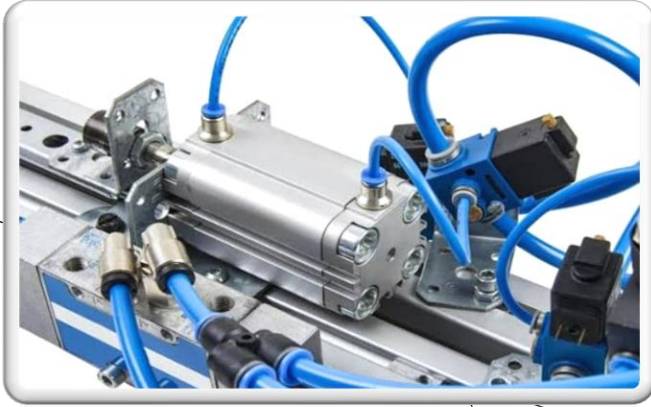

- Megerler
- Güç Kaynakları
- Multimetreler
- Osiloskoplar
- Kablo Bulucular
- Pens Ampermetreler
- Trafo Test Cihazları

HİDROLİK MALZEMELER

- Şartlandırıcılar
- Hidrolik Vanalar
- Hidrolik Valfler
- Hız Ayar ve Çekvalfler
- Rakorlar ve Rekorlar
- Kumanda Kontrol Panelleri
- Manometreler
- Hidrolik Pompalar
- Hidromotorlar-Redüktörler
- Hidrolik Hortumlar
- Kaplin Kampana
- Filtre-Depo Kapağı
- Piston-Kep Grubu
- Soğutucular
- Hidrolik Üniteler